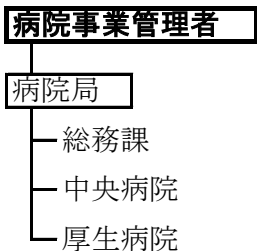

西 部 総 合 事 務 所

地 域 振 興 局
├ 西部振興課
├ 西部観光商工課
├ 大山振興室
├ 総務室
├ 農商工連携チーム
└ 中山間地域振興チーム

福 祉 保 健 局
├ 福祉企画課
├ 福祉支援課
├ 障がい者支援課
└ 健康支援課

生 活 環 境 局
├ 環境・循環推進課
├ 生活安全課
└ 建築住宅課

農 林 局
├ 農林業振興課
├ 林業振興室
├ 西部農業改良普及所
├ 大山普及支所
└ 地域整備課

米 子 県 土 整 備 局
├ 建設総務課
├ 維持管理課
├ 用地課
├ 計画調査課
├ 道路都市課
└ 河川砂防課

西 部 県 税 事 務 所
├ 収税課
└ 課税課

日 野 振 興 セ ン タ ー

日 野 振 興 局
├ 地域振興課

├ 農林業振興課
└ 農業振興室
└ 日野農業改良普及所

日 野 県 土 整 備 局
├ 建設総務課
├ 計画調査室
├ 維持管理課
├ 用地課
├ 道路整備課
└ 河川砂防課

(企業局)

(病院局)

(議会)

(各種委員会)

(注):部分的に指定管理者制度を導入

公安委員会

警察本部

警務部