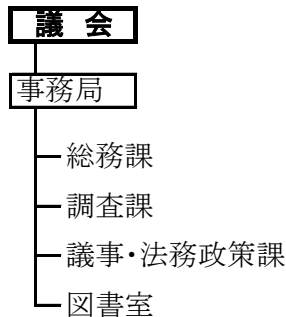

(企業局)

(病院局)

(議会)

(各種委員会)

(注):部分的に指定管理者制度を導入