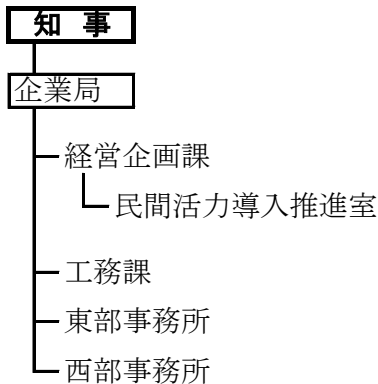

(企業局)

(病院局)

(議会)

(各種委員会)

(注):部分的に指定管理者制度を導入