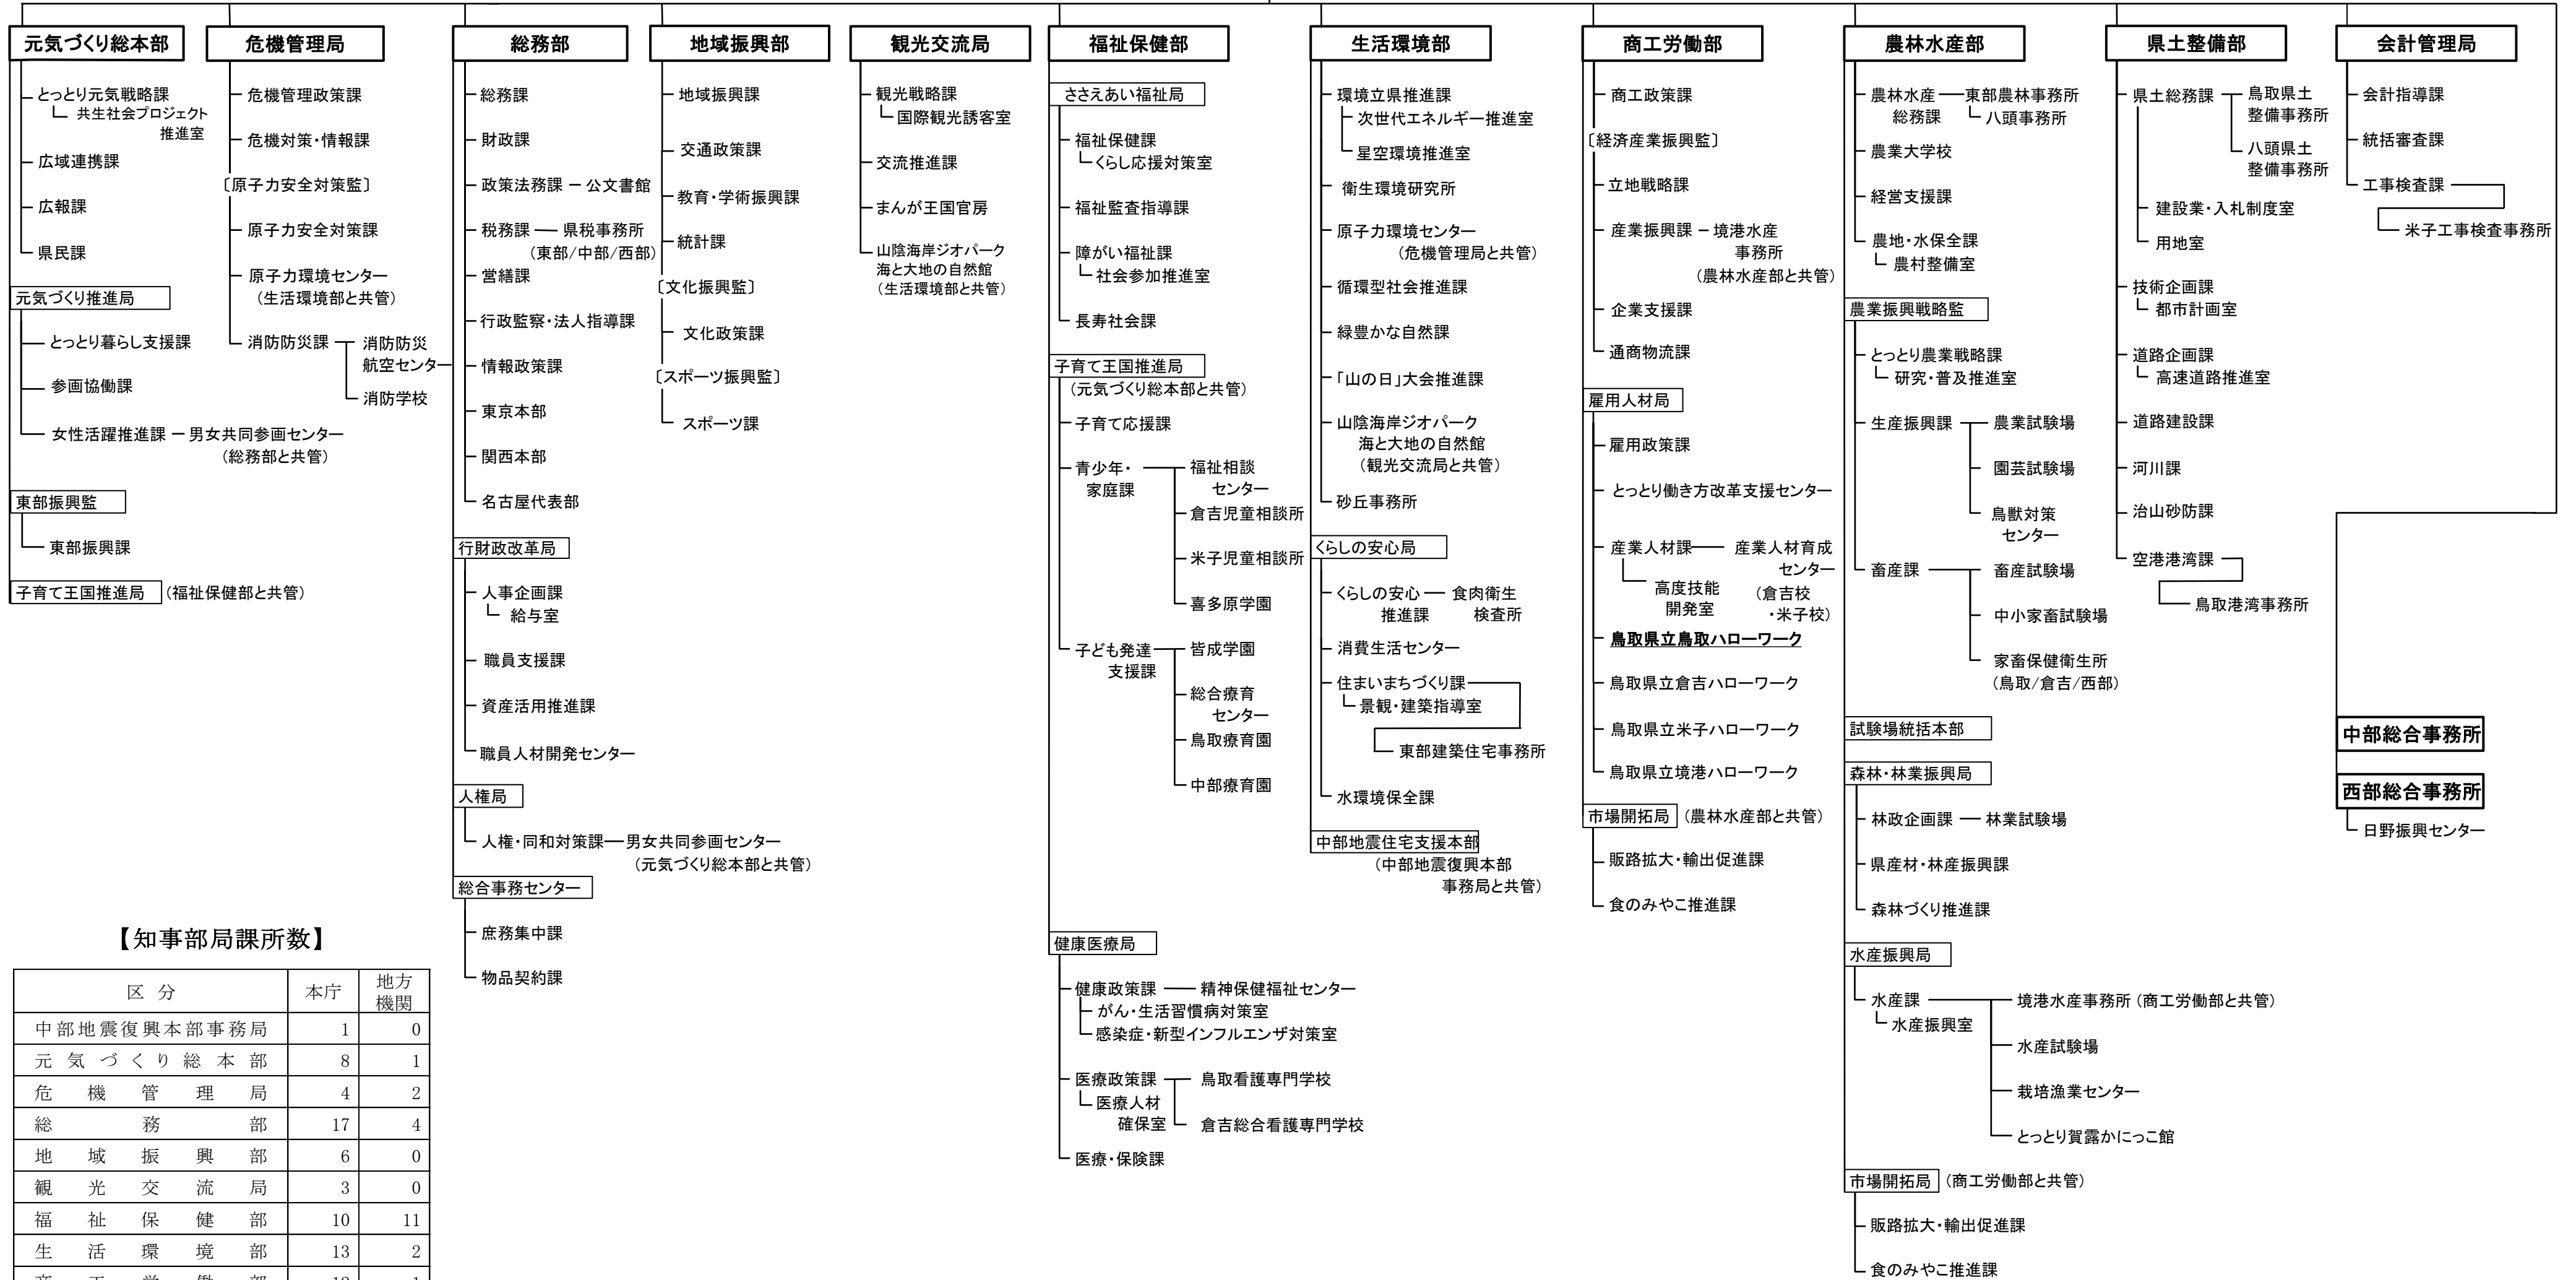

鳥取県組織機構図

鳥取県組織機構図(知事部局・平成30年7月1日)

平成30年6月30日に新設された課所を下線表示しています

知事
副知事
統轄監

[中部復興監]
中部地震復興本部事務局 中部地震住宅支援本部(生活環境部と共管)

【知事部局課所数】

区分	本庁	地方機関
中部地震復興本部事務局	1	0
元気づくり総本部	8	1
危機管理局	4	2
総務部	17	4
地域振興部	6	0
観光交流局	3	0
福祉保健部	10	11
生活環境部	13	2
商工労働部	12	1
農林水産部	14	14
県土整備部	7	3
会計管理局	3	1
合計	98	39
総合事務所	-	2

※[]書きは一般職の職を表しています。

総合事務所等の組織機構図(平成30年7月1日)

— 東部管内 —

東 部 振 興 監 ※再掲【東部庁舎】
東部振興課

東 部 県 税 事 務 所 【東部庁舎】
├ 収税課
└ 課税課

東部建築住宅事務所【東部庁舎】

東 部 農 林 事 務 所 【東部庁舎】
├ 農業振興課
├ 鳥取農業改良普及所
└ 地域整備課

八 頭 事 務 所 【八頭庁舎】
├ 農林業振興課
├ 農業振興室
└ 八頭農業改良普及所